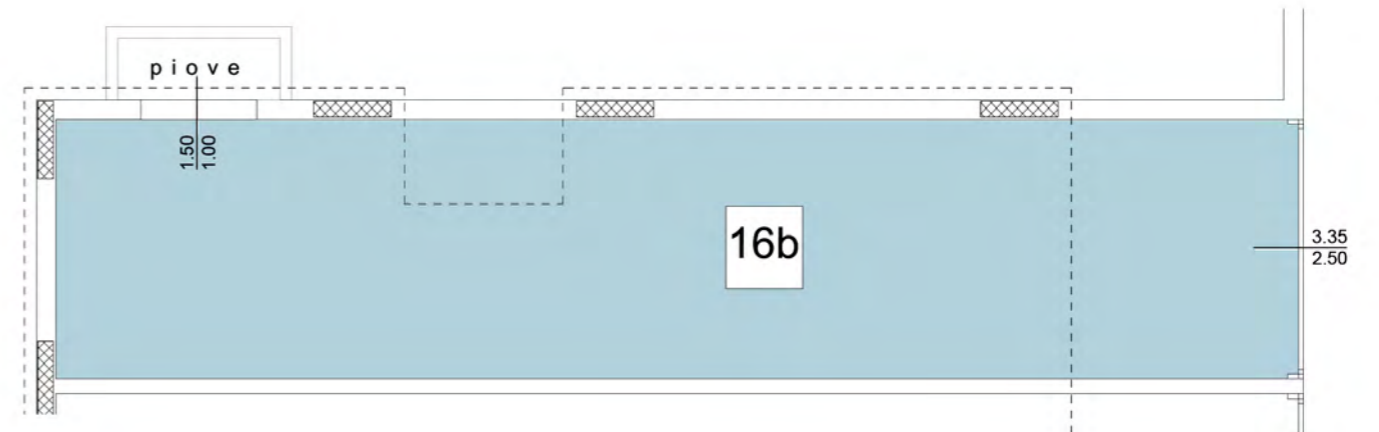

PIANTA PIANO INTERRATO

Residenza dei Castelli
COMUNE DI CAVERNAGO

APPARTAMENTO 16B - SCALA 1:100

PIANTA PIANO PRIMO

PIANTA PIANO INTERRATO

Residenza dei Castelli
COMUNE DI CAVERNAGO

Arch. MAURIZIO ZAMBELLI via Broseta, 36 24122 Bergamo tel./fax 035.248646 architetto@mzambelli.it