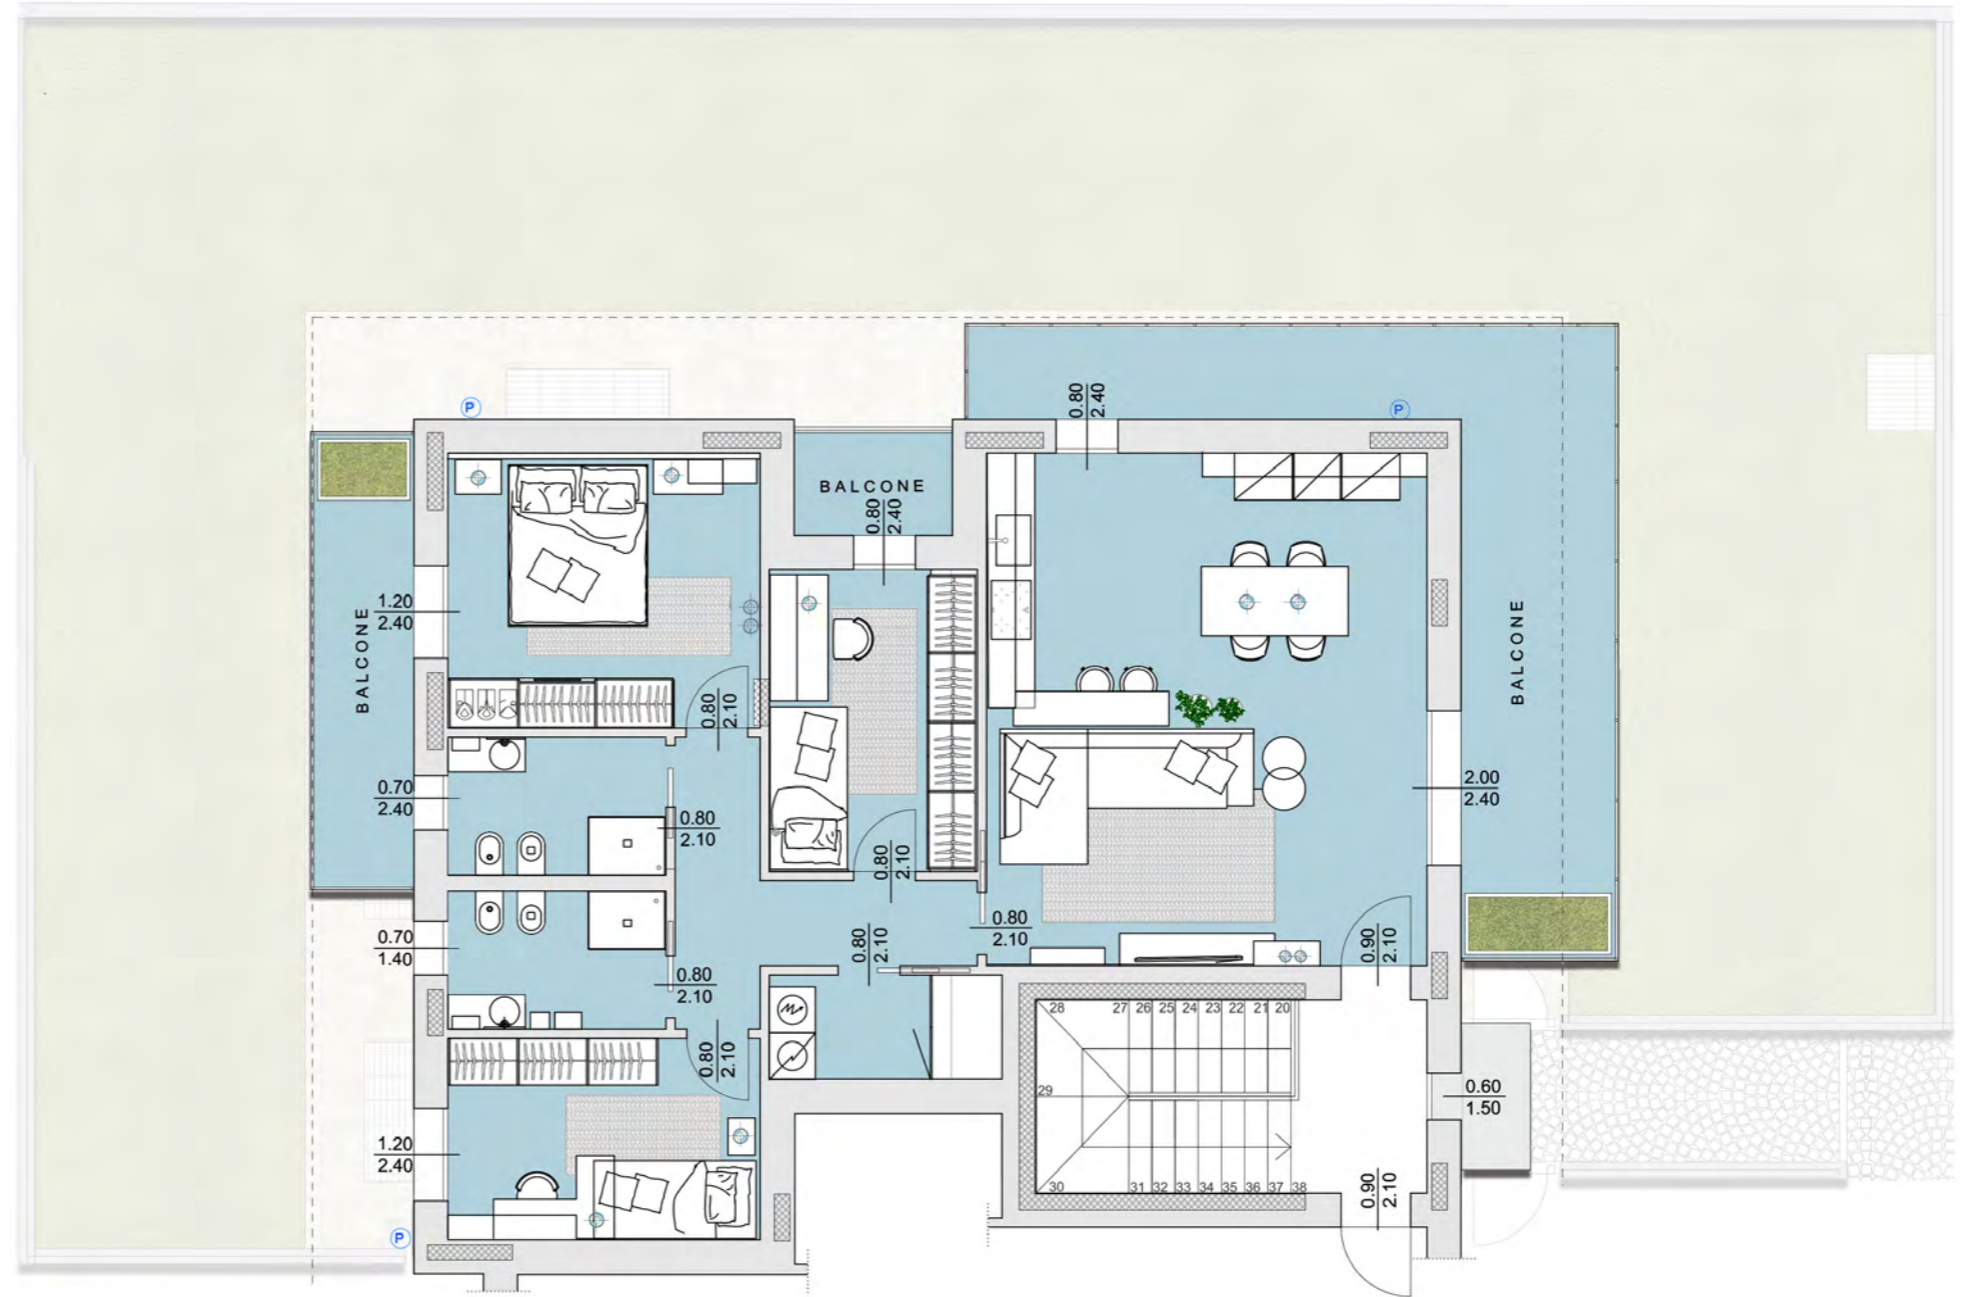

PIANTA PIANO INTERRATO

Residenza dei Castelli
COMUNE DI CAVERNAGO

APPARTAMENTO 16B - SCALA 1:100

PIANTA PIANO PRIMO

PIANTA PIANO INTERRATO

Residenza dei Castelli
COMUNE DI CAVERNAGO

Arch. MAURIZIO ZAMBELLI via Broseta, 36 24122 Bergamo tel./fax 035.248646 architetto@mzambelli.it