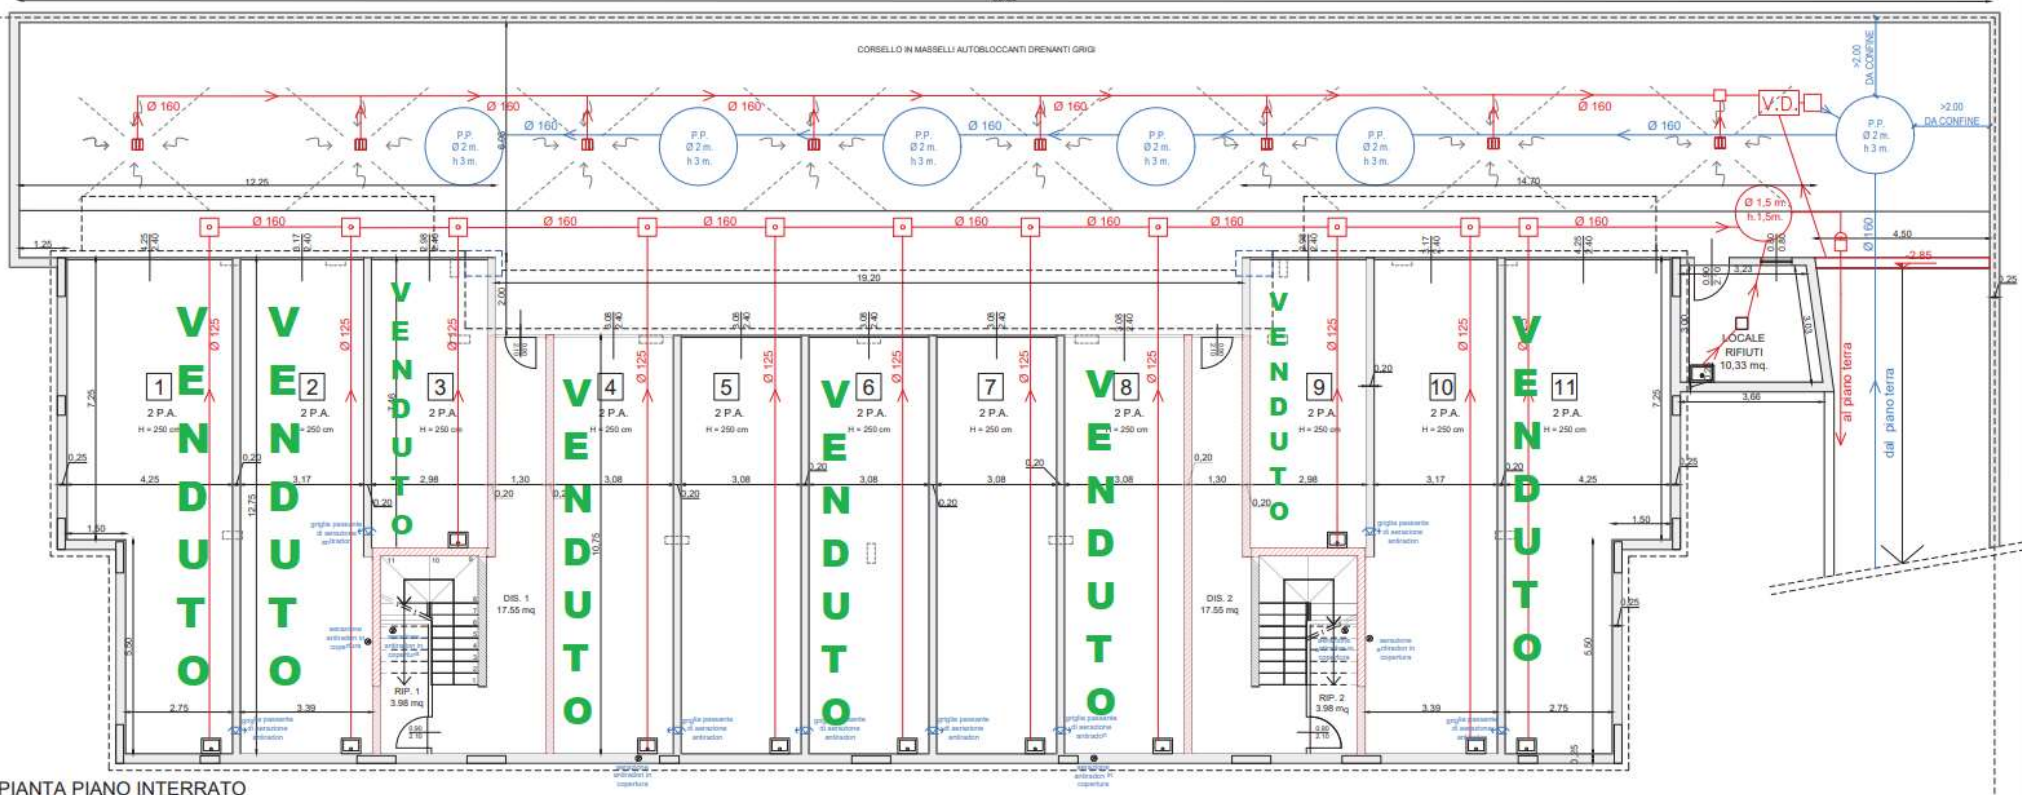

PIANTA PIANO INTERRATO